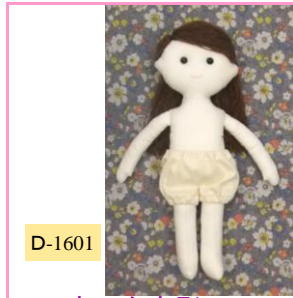

Kekoちゃん人形

D-1601

Kekoちゃん人形
(パンツ付き)

約30cm ¥5,400