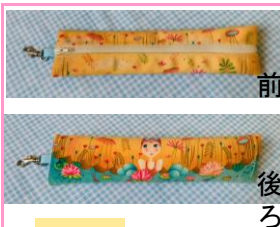

K-12415
ファンタジーなベルベット
ペンケース
5x23 柄は変わる事有り

¥2,800